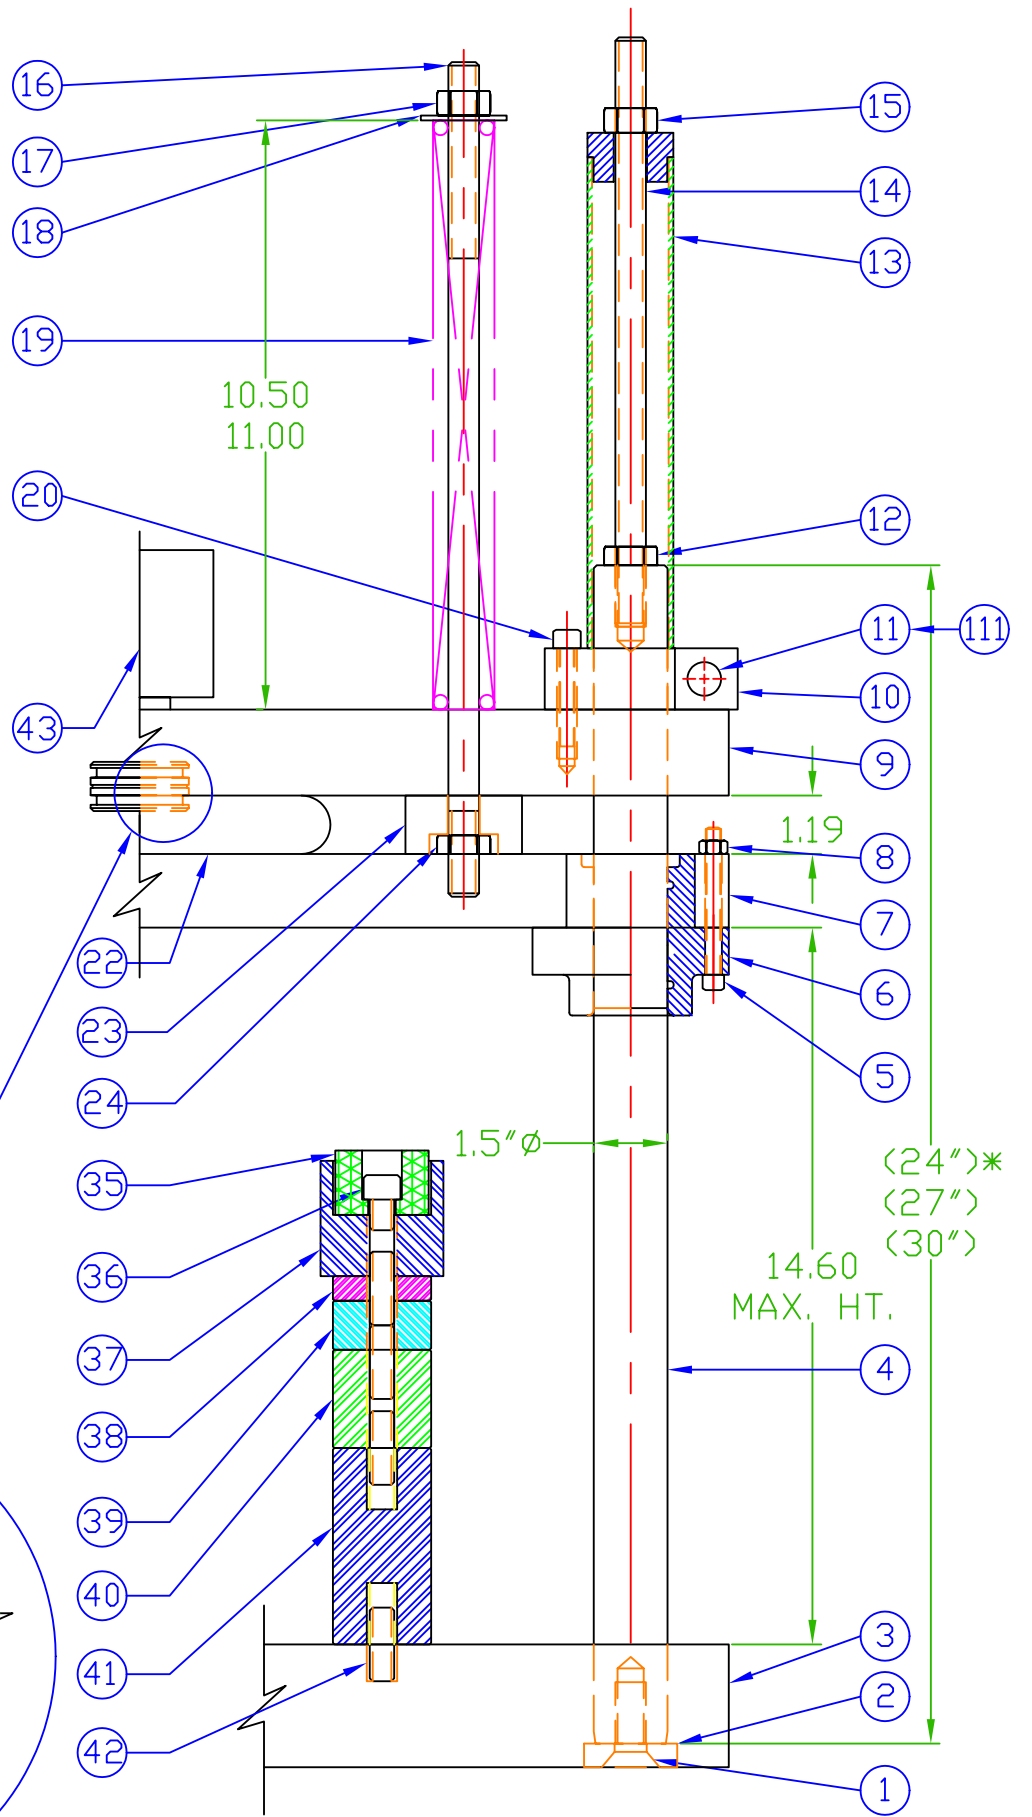

NO.	PART NUMBER	NAME	QTY.
1	ATP-625-11 X 1.25-F	BOLT BED	4
2	ATP-327	POST RETAINER	4
3		BED	1
4A	ATP-066-1	GUIDE POST 24"	4
4B	ATP-066-2	GUIDE POST 30"	4
4C	ATP-066-3	GUIDE POST 27"	4
5	ATP-3125-18 X 3	BOLT BUSHING	32
6	ATP-1905	BUSHINGS	4
7		RAM	1
8	ATP-3125-18-LN	NUT BUSHING	32
9		CROWN	1
10	ATP-179	CLAMP RINGS	4
11	ATP-625-11 X 3.5	BOLT POST	4
111	ATP-625-11-LN	NUT POST	4
12	ATP-625-11-JN	NUT ROD	4
13	ATP-270	POSITIONER	4
14	ATP-625-11 X 12-R	POS. ROD	4
15	ATP-625-11-HN	NUT ROD	4
20	ATP-375-16 X 2	BOLT CLAMP	8
16	ATP-122	STUD SPRING	4
17	ATP-625-18-LN	NUT SPRING	4
18	ATP-625 ID	WASHER SPRING	4
19A	ATP-9-2048-2	SPRING RED	4
19B	ATP-9-2048-3	SPRING GOLD	4
23	ATP-173	UPSTOP	4
24	ATP-625-18-JN	NUT UPSTOP	4
21	ATP-1815	ADAPT. AIRTUBE	1
22A	ATP-187 (F-8)	AIRTUBE 8" O.D.	1
22B	ATP-188 (F-14)	AIRTUBE 14" O.D.	1
25	ATP-RR-200	ADAPT. RET.	1
26	ATP-2-224	O-RING	2
27	ATP-PG12000-01	PIPE PLUG	1
28	ATP-PG15000-01	PIPE PLUG	1
29	ATP-130	TANK	1
30	ATP-DC02000-01	DRAINCOCK	1
31	ATP-CB-1120-3	SHOCK MOUNTS	3
32	ATP-J-2049-62	MOUNT WASHER	3
33	ATP-375-16 X 1.50	BOLT TANK	3
34	ATP-375 ID	BOLT WASHER	3
35	ATP-137	POLY TIP	4
36	ATP-50-13 X 1	BOLT STOP	4
37	ATP-579	STOP HEAD	4
38	ATP-519-1	RAM STOP EXT.	4
39	ATP-519-2	RAM STOP EXT.	4
40	ATP-519-3	RAM STOP EXT.	4
41	ATP-519-4	RAM STOP EXT.	4
42A	ATP-50-13 X 1.5-SSC	SET SCREW STOP	16
42B	ATP-50-13 X 2-SSC	SET SCREW STOP	16
43	ATC-10032-R	AIR VALVES	1
44	ATP-1.50X1.25-HXBS-01	HEX BUSHING	1
45	ATP-NI12002-01	PIPE NIPPLE	3
46	ATC-REG-125-01	REGULATOR	1
47	ATC-REG-GAU-01	GAUGE	1
48	ATC-FIL-125-01	FILTER	1
49	ATC-SHU-125-01	SHUT OFF	1

PNEUMATIC PRESS 1.5" GUIDE POST

TYPICAL MODELS:

- ATP-870 ATP-1565
- ATP-470 ATP-850
- ATP-2411 ATP-1565-2
- R-4200 ATP-560
- ATP-1545 ATP-610
- ATP-124 ATP-145
- ATP-1545-2 ATP-885
- ATP-550 ATP-1575
- ATP-1550 ATP-1580
- ATP-1550-2 ATP-1670
- ATP-1670-2

TANK ASSEMBLY