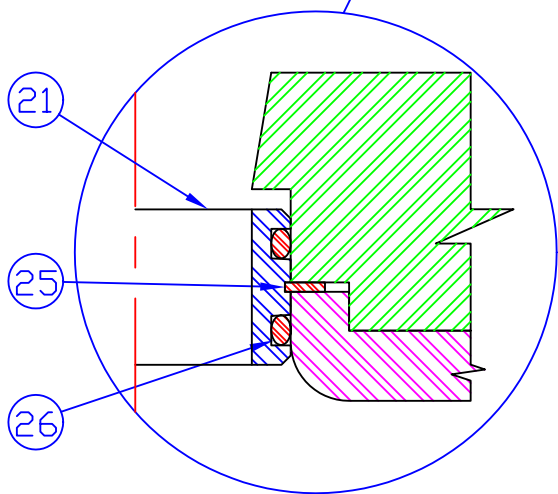

NO.	PART NUMBER	NAME	QTY.
1	ATP-625-11 X 1.25-F	BOLT BED	4
2	ATP-327	POST RETAINER	4
3		BED	1
4A	ATP-066-1	GUIDE POST 24"	4
4B	ATP-066-2	GUIDE POST 30"	4
4C	ATP-066-3	GUIDE POST 27"	4
5	ATP-3125-18 X 3	BOLT BUSHING	32
6	ATP-1905	BUSHINGS	4
7		RAM	1
8	ATP-3125-18-LN	NUT BUSHING	32
9		CROWN	1
10	ATP-179	CLAMP RINGS	4
11	ATP-625-11 X 3.5	BOLT POST	4
111	ATP-625-11-LN	NUT POST	4
12	ATP-625-11-JN	NUT ROD	4
13	ATP-270	POSITIONER	4
14	ATP-625-11 X 12-R	POS. ROD	4
15	ATP-625-11-HN	NUT ROD	4
20	ATP-375-16 X 2	BOLT CLAMP	8
16	ATP-122	STUD SPRING	4
17	ATP-625-18-LN	NUT SPRING	4
18	ATP-625 ID	WASHER SPRING	4
19A	ATP-9-2048-2	SPRING RED	4
19B	ATP-9-2048-3	SPRING GOLD	4
23	ATP-173	UPSTOP	4
24	ATP-625-18-JN	NUT UPSTOP	4
21	ATP-1815	ADAPT. AIRTUBE	1
22A	ATP-187 (F-8)	AIRTUBE 8" O.D.	1
22B	ATP-188 (F-14)	AIRTUBE 14" O.D.	1
25	ATP-RR-200	ADAPT. RET.	1
26	ATP-2-224	O-RING	2
27	ATP-PG12000-01	PIPE PLUG	1
28	ATP-PG15000-01	PIPE PLUG	1
29	ATP-130	TANK	1
30	ATP-DC02000-01	DRAINCOCK	1
31	ATP-CB-1120-3	SHOCK MOUNTS	3
32	ATP-J-2049-62	MOUNT WASHER	3
33	ATP-375-16 X 1.50	BOLT TANK	3
34	ATP-375 ID	BOLT WASHER	3
35	ATP-137	POLY TIP	4
36	ATP-50-13 X 1	BOLT STOP	4
37	ATP-579	STOP HEAD	4
38	ATP-519-1	RAM STOP EXT.	4
39	ATP-519-2	RAM STOP EXT.	4
40	ATP-519-3	RAM STOP EXT.	4
41	ATP-519-4	RAM STOP EXT.	4
42A	ATP-50-13 X 1.5-SSC	SET SCREW STOP	16
42B	ATP-50-13 X 2-SSC	SET SCREW STOP	16
43	ATC-10032-R	AIR VALVES	1
44	ATP-1.50X1.25-HXBS-01	HEX BUSHING	1
45	ATP-NI12002-01	PIPE NIPPLE	3
46	ATC-REG-125-01	REGULATOR	1
47	ATC-REG-GAU-01	GAUGE	1
48	ATC-FIL-125-01	FILTER	1
49	ATC-SHU-125-01	SHUT OFF	1

PNEUMATIC PRESS 1.5" GUIDE POST

TYPICAL MODELS:

- ATP-870 ATP-1565
- ATP-470 ATP-850
- ATP-2411 ATP-1565-2
- R-4200 ATP-560
- ATP-1545 ATP-610
- ATP-124 ATP-145
- ATP-1545-2 ATP-885
- ATP-550 ATP-1575
- ATP-1550 ATP-1580
- ATP-1550-2 ATP-1670
- ATP-1670-2