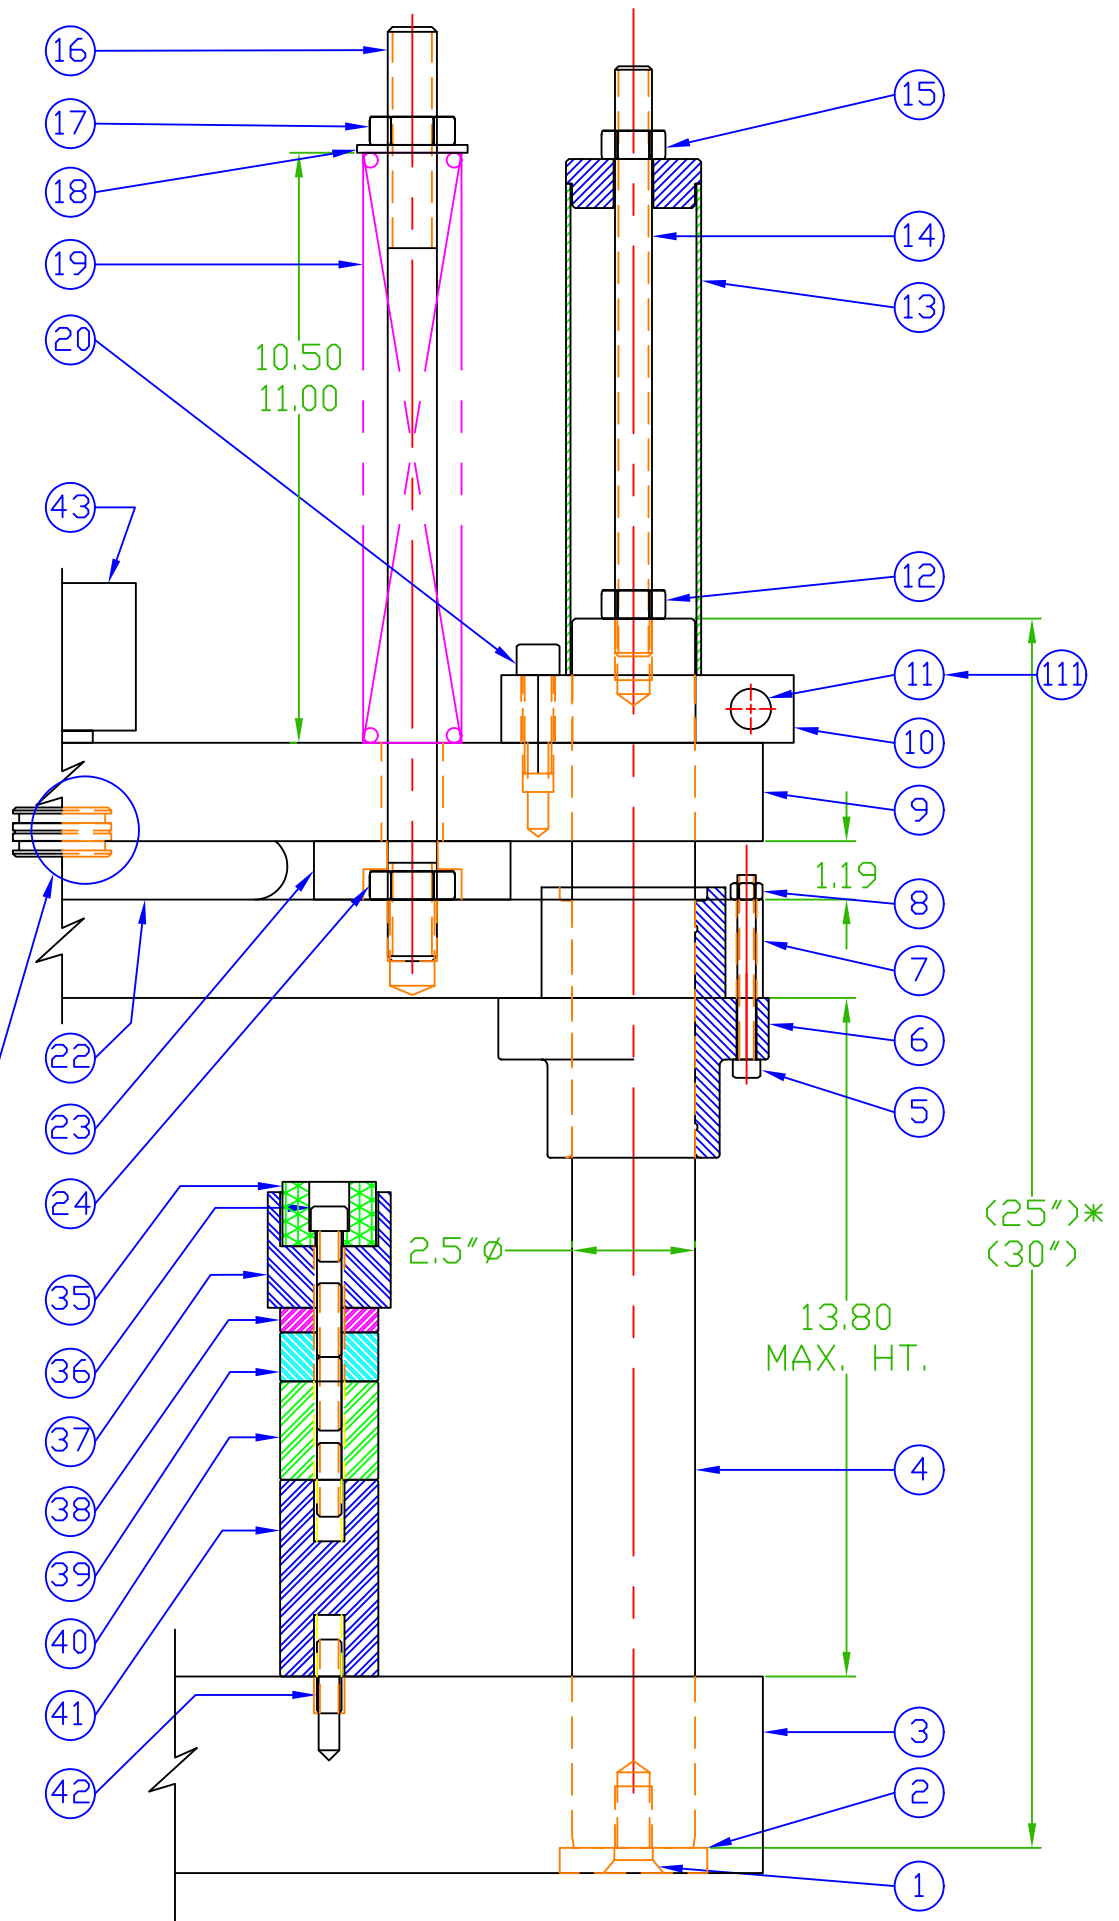

NO.	PART NUMBER	NAME	QTY.
1	ATP-75-10 X 1.25-F	BOLT BED	4
2	ATP-329	POST RETAINER	4
3		BED	1
4A	ATP-063-1	GUIDE POST 25"	4
4B	ATP-063-2	GUIDE POST 30"	4
5	ATP-375-16 X 4.50	BOLT BUSHING	40
6	ATP-1907	BUSHING	4
7		RAM	1
8	ATP-375-16-LN	NUT BUSHING	40
9		CROWN	1
10	ATP-182	CLAMP RING	4
11	ATP-875-9 X 4	BOLT POST	4
111	ATP-875-9-LN	NUT POST	4
12	ATP-75-10-JN	NUT ROD	4
13	ATP-266	POSITIONER	4
14	ATP-75-10 X 12-R	POS. ROD	4
15	ATP-75-10-HN	NUT ROD	4
20	ATP-50-13 X 2.5	BOLT CLAMP	8
16	ATP-120	STUD SPRING	4
17	ATP-1-14-LN	NUT SPRING	4
18	ATP-1 ID	WASHER SPRING	4
19A	ATP-9-3248-2	SPRING RED	4
19B	ATP-9-3248-3	SPRING GOLD	4
23	ATP-171	UPSTOP	4
24	ATP-1-14-JN	NUT UPSTOP	4
21	ATP-1815	ADAPT. AIRTUBE	1
22A	ATP-189 (F-18)	AIRTUBE 18" O.D.	1
22B	ATP-190 (F-24)	AIRTUBE 24" O.D.	1
25	ATP-RR-200	ADAPT. RET.	1
26	ATP-2-224	O-RING	2
27	ATP-PG12000-01	PIPE PLUG	1
28	ATP-PG15000-01	PIPE PLUG	1
29	ATP-629	TANK	1
30	ATP-DC02000-01	DRAINCOCK	1
31	ATP-CB-1121-2	MOUNT SHOCK	3
32	ATP-J-2049-64	MOUNT WASHER	3
33	ATP-50-13 X 2	BOLT TANK	3
34	ATP-50 ID	WASHER TANK	3
35	ATP-053	POLY TIP	4
36	ATP-50-13 X 1	BOLT STOP	4
37	ATP-652	STOP HEAD	4
38	ATP-519-1	RAM STOP EXT.	4
39	ATP-519-2	RAM STOP EXT.	4
40	ATP-519-3	RAM STOP EXT.	4
41	ATP-519-4	RAM STOP EXT.	4
42A	ATP-50-13 X 1.5-SSC	SET SCREW STOP	16
42B	ATP-50-13 X 2-SSC	SET SCREW STOP	16
43	ATC-10032-R	AIR VALVE	1
44	ATP-1.50X1.25-HXBS-01	HEX BUSHING	1
45	ATP-NI12002-01	PIPE NIPPLE	3
46	ATC-REG-125-01	REGULATOR	1
47	ATC-REG-GAU-01	GAUGE	1
48	ATC-FIL-125-01	FILTER	1
49	ATC-FIL-125-01	SHUT OFF	1

# PNEUMATIC PRESS 2.5" GUIDE POST

- TYPICAL MODELS:**
- ATP-118 ATP-8416
  - ATP-1615 R-4400
  - ATP-440 ATP-1640
  - ATP-1620 ATP-1645
  - ATP-451 ATP-1650
  - ATP-1625 ATP-1660
  - ATP-460 ATP-1840
  - ATP-1630
  - ATP-700
  - ATP-1635
  - ATP-650

# TANK ASSEMBLY