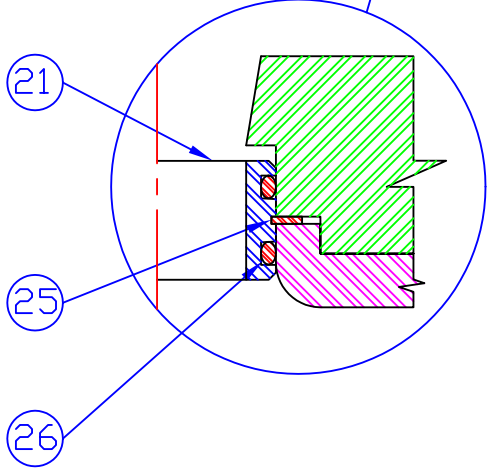

NO.	PART NUMBER	NAME	QTY.
1	ATP-75-10 X 1.25-F	BOLT BED	4
2	ATP-329	POST RETAINER	4
3		BED	1
4A	ATP-063-1	GUIDE POST 25"	4
4B	ATP-063-2	GUIDE POST 30"	4
5	ATP-375-16 X 4.50	BOLT BUSHING	40
6	ATP-1907	BUSHING	4
7		RAM	1
8	ATP-375-16-LN	NUT BUSHING	40
9		CROWN	1
10	ATP-182	CLAMP RING	4
11	ATP-875-9 X 4	BOLT POST	4
111	ATP-875-9-LN	NUT POST	4
12	ATP-75-10-JN	NUT ROD	4
13	ATP-266	POSITIONER	4
14	ATP-75-10 X 12-R	POS. ROD	4
15	ATP-75-10-HN	NUT ROD	4
20	ATP-50-13 X 2.5	BOLT CLAMP	8
16	ATP-120	STUD SPRING	4
17	ATP-1-14-LN	NUT SPRING	4
18	ATP-1 ID	WASHER SPRING	4
19A	ATP-9-3248-2	SPRING RED	4
19B	ATP-9-3248-3	SPRING GOLD	4
23	ATP-171	UPSTOP	4
24	ATP-1-14-JN	NUT UPSTOP	4
21	ATP-1815	ADAPT. AIRTUBE	1
22A	ATP-189 (F-18)	AIRTUBE 18" O.D.	1
22B	ATP-190 (F-24)	AIRTUBE 24" O.D.	1
25	ATP-RR-200	ADAPT. RET.	1
26	ATP-2-224	O-RING	2
27	ATP-PG12000-01	PIPE PLUG	1
28	ATP-PG15000-01	PIPE PLUG	1
29	ATP-629	TANK	1
30	ATP-DC02000-01	DRAINCOCK	1
31	ATP-CB-1121-2	MOUNT SHOCK	3
32	ATP-J-2049-64	MOUNT WASHER	3
33	ATP-50-13 X 2	BOLT TANK	3
34	ATP-50 ID	WASHER TANK	3
35	ATP-053	POLY TIP	4
36	ATP-50-13 X 1	BOLT STOP	4
37	ATP-652	STOP HEAD	4
38	ATP-519-1	RAM STOP EXT.	4
39	ATP-519-2	RAM STOP EXT.	4
40	ATP-519-3	RAM STOP EXT.	4
41	ATP-519-4	RAM STOP EXT.	4
42A	ATP-50-13 X 1.5-SSC	SET SCREW STOP	16
42B	ATP-50-13 X 2-SSC	SET SCREW STOP	16
43	ATC-10032-R	AIR VALVE	1
44	ATP-1.50X1.25-HXBS-01	HEX BUSHING	1
45	ATP-NI12002-01	PIPE NIPPLE	3
46	ATC-REG-125-01	REGULATOR	1
47	ATC-REG-GAU-01	GAUGE	1
48	ATC-FIL-125-01	FILTER	1
49	ATC-FIL-125-01	SHUT OFF	1

# PNEUMATIC PRESS 2.5" GUIDE POST

- TYPICAL MODELS:**
- ATP-118 ATP-8416
  - ATP-1615 R-4400
  - ATP-440 ATP-1640
  - ATP-1620 ATP-1645
  - ATP-451 ATP-1650
  - ATP-1625 ATP-1660
  - ATP-460 ATP-1840
  - ATP-1630
  - ATP-700
  - ATP-1635
  - ATP-650