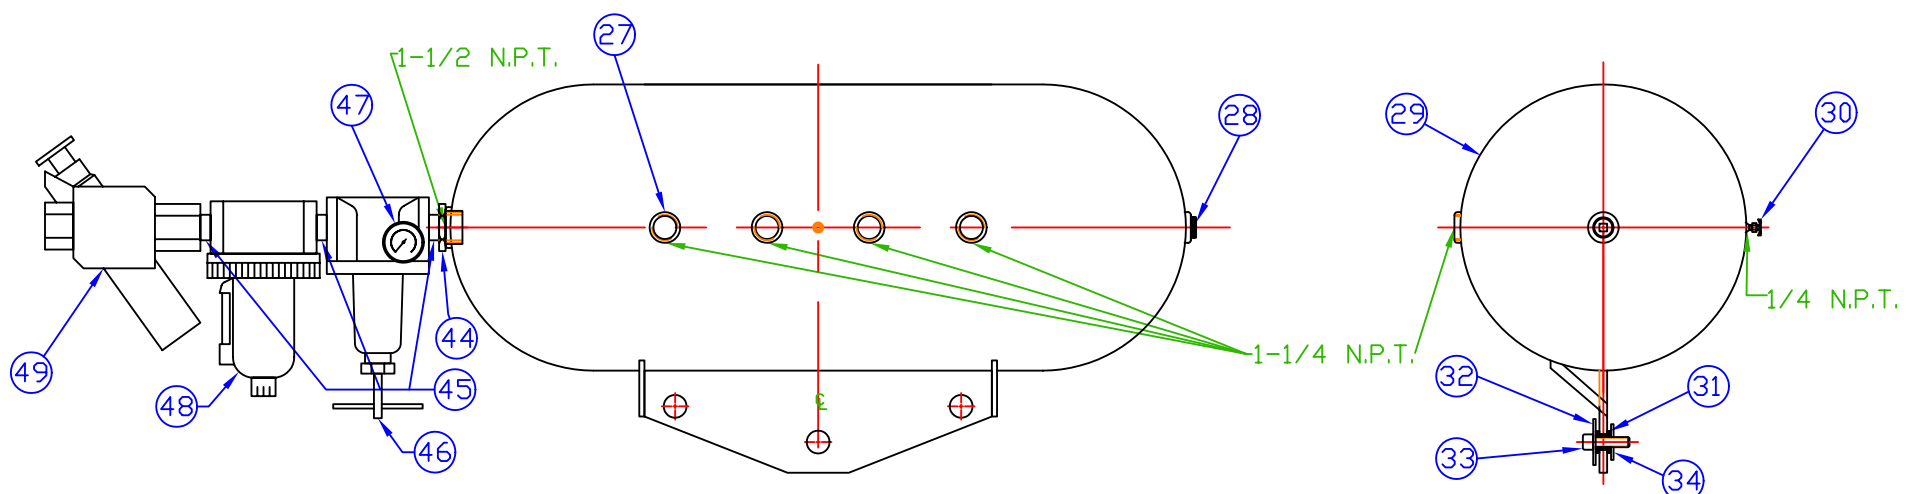

TANK ASSEMBLY

TYPICAL MODELS:

ATP-1090	ATP-810	ATP-1075
ATP-128	ATP-6345	ATP-1080
ATP-479	ATP-454	R-4700
ATP-528	ATP-8427	ATP-1085
ATP-6420	ATP-7433	ATP-6540
ATP-430	ATP-5555	ATP-9500A
ATP-354	ATP-1050	ATP-9996
ATP-9520	ATP-1055	
ATP-950	ATP-1060	
ATP-5941	R-4500	
ATP-1655	ATP-1020	
ATP-5945	ATP-1030	
ATP-6242	ATP-1040	
ATP-1665	ATP-1070	
ATP-7051	R-4600