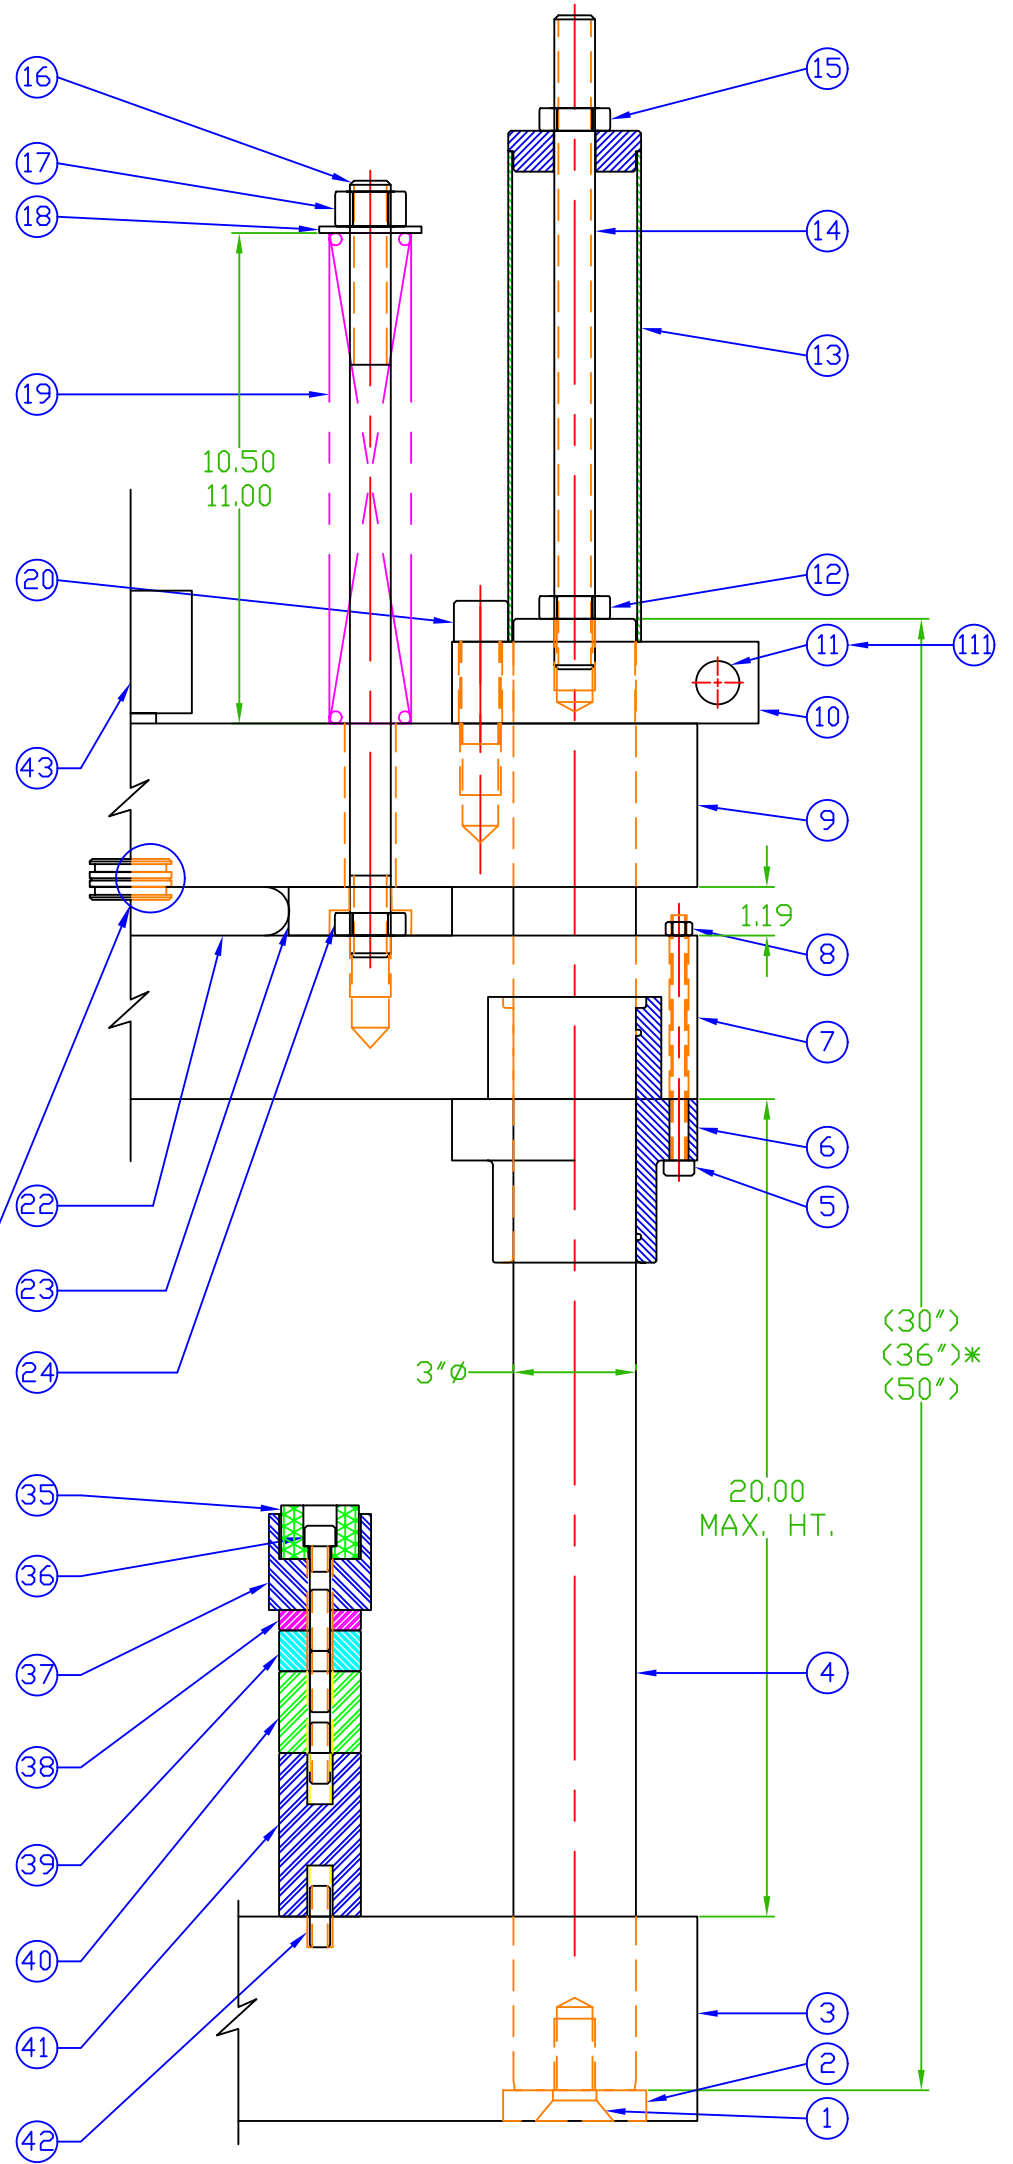

PNEUMATIC PRESS 3" GUIDE POST