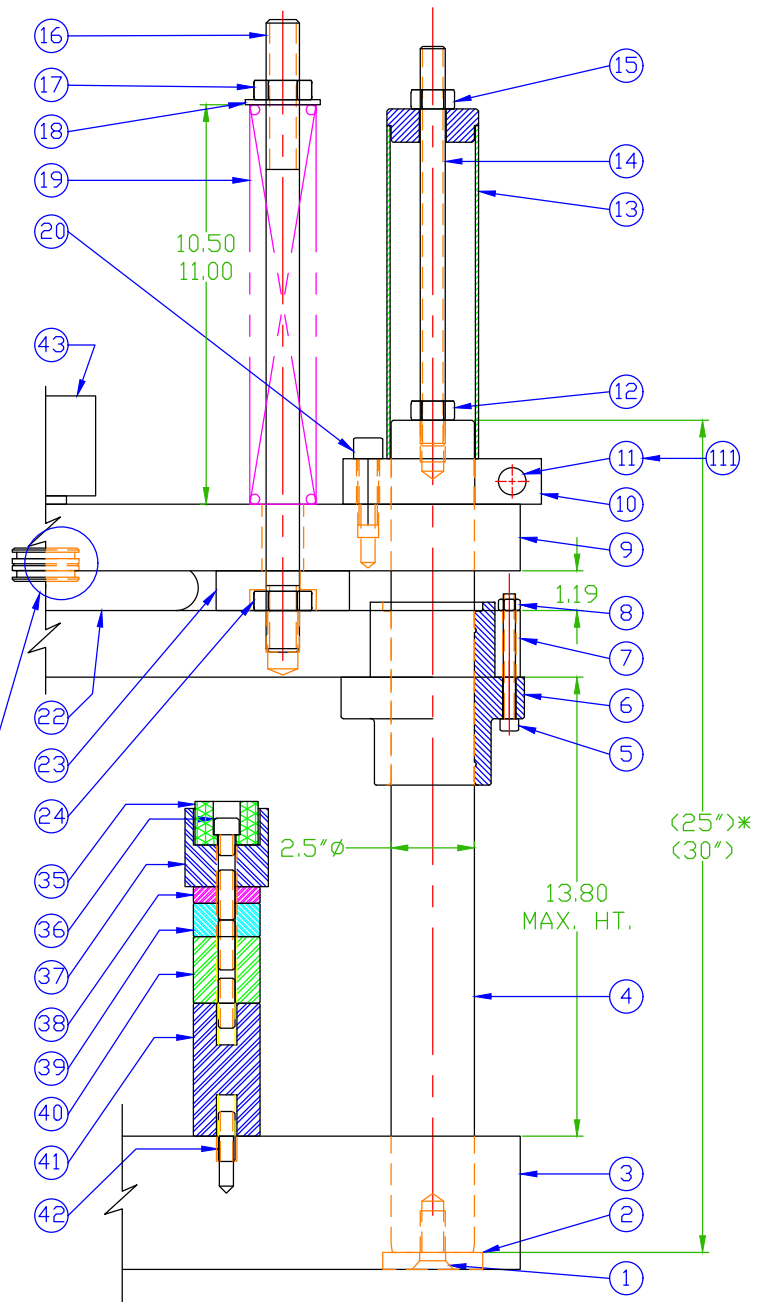

NO.	PART NUMBER	NAME	QTY.
1	ATP-75-10 X 1.25-F	BOLT BED	4
2	ATP-329	POST RETAINER	4
3		BED	1
4A	ATP-063-1	GUIDE POST 25'	4
4B	ATP-063-2	GUIDE POST 30'	4
5	ATP-375-16 X 4.50	BOLT BUSHING	40
6	ATP-1907	BUSHING	4
7		RAM	1
8	ATP-375-16-LN	NUT BUSHING	40
9		CROWN	1
10	ATP-182	CLAMP RING	4
11	ATP-875-9 X 4	BOLT POST	4
11A	ATP-875-9-LN	NUT POST	4
12	ATP-75-10-JN	NUT ROD	4
13	ATP-266	POSITIONER	4
14	ATP-75-10 X 12-R	POS. ROD	4
15	ATP-75-10-HN	NUT ROD	4
20	ATP-50-13 X 2.5	BOLT CLAMP	8
16	ATP-120	STUD SPRING	4
17	ATP-1-14-LN	NUT SPRING	4
18	ATP-1 ID	WASHER SPRING	4
19A	ATP-9-3248-2	SPRING RED	4
19B	ATP-9-3248-3	SPRING GOLD	4
23	ATP-171	UPSTOP	4
24	ATP-1-14-JN	NUT UPSTOP	4
21	ATP-1815	ADAPT. AIRTUBE	1
22A	ATP-189 (F-18)	AIRTUBE 18' O.D.	1
22B	ATP-190 (F-24)	AIRTUBE 24' O.D.	1
25	ATP-RR-200	ADAPT. RET.	1
26	ATP-2-224	O-RING	2
27	ATP-PG12000-01	PIPE PLUG	1
28	ATP-PG15000-01	PIPE PLUG	1
29	ATP-629	TANK	1
30	ATP-DC02000-01	DRAINCOCK	1
31	ATP-CB-1121-2	MOUNT SHOCK	3
32	ATP-J-2049-64	MOUNT WASHER	3
33	ATP-50-13 X 2	BOLT TANK	3
34	ATP-50 ID	WASHER TANK	3
35	ATP-053	POLY TIP	4
36	ATP-50-13 X 1	BOLT STOP	4
37	ATP-652	STOP HEAD	4
38	ATP-519-1	RAM STOP EXT.	4
39	ATP-519-2	RAM STOP EXT.	4
40	ATP-519-3	RAM STOP EXT.	4
41	ATP-519-4	RAM STOP EXT.	4
42A	ATP-50-13 X 1.5-SSC	SET SCREW STOP	16
42B	ATP-50-13 X 2-SSC	SET SCREW STOP	16
43	ATC-10032-R	AIR VALVE	1
44	ATP-1.50X1.25-HXBS-01	HEX BUSHING	1
45	ATP-N112002-01	PIPE NIPPLE	3
46	ATC-REG-125-01	REGULATOR	1
47	ATC-REG-GAU-01	GAUGE	1
48	ATC-FIL-125-01	FILTER	1
49	ATC-FIL-125-01	SHUT OFF	1

# PNEUMATIC PRESS 2.5" GUIDE POST

- TYPICAL MODELS:  
 ATP-118 ATP-8416  
 ATP-1615 R-4400  
 ATP-440 ATP-1640  
 ATP-1620 ATP-1645  
 ATP-451 ATP-1650  
 ATP-1625 ATP-1660  
 ATP-460 ATP-1840  
 ATP-1630  
 ATP-700  
 ATP-1635  
 ATP-650

# TANK ASSEMBLY