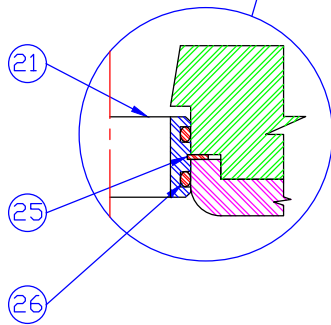

NO.	PART NUMBER	NAME	QTY.
1	ATP-75-10 X 1.25-F	BOLT BED	4
2	ATP-329	POST RETAINER	4
3		BED	1
4A	ATP-063-1	GUIDE POST 25'	4
4B	ATP-063-2	GUIDE POST 30'	4
5	ATP-375-16 X 4.50	BOLT BUSHING	40
6	ATP-1907	BUSHING	4
7		RAM	1
8	ATP-375-16-LN	NUT BUSHING	40
9		CROWN	1
10	ATP-182	CLAMP RING	4
11	ATP-875-9 X 4	BOLT POST	4
11A	ATP-875-9-LN	NUT POST	4
12	ATP-75-10-JN	NUT ROD	4
13	ATP-266	POSITIONER	4
14	ATP-75-10 X 12-R	POS. ROD	4
15	ATP-75-10-HN	NUT ROD	4
20	ATP-50-13 X 2.5	BOLT CLAMP	8
16	ATP-120	STUD SPRING	4
17	ATP-1-14-LN	NUT SPRING	4
18	ATP-1 ID	WASHER SPRING	4
19A	ATP-9-3248-2	SPRING RED	4
19B	ATP-9-3248-3	SPRING GOLD	4
23	ATP-171	UPSTOP	4
24	ATP-1-14-JN	NUT UPSTOP	4
21	ATP-1815	ADAPT. AIRTUBE	1
22A	ATP-189 (F-18)	AIRTUBE 18' O.D.	1
22B	ATP-190 (F-24)	AIRTUBE 24' O.D.	1
25	ATP-RR-200	ADAPT. RET.	1
26	ATP-2-224	O-RING	2
27	ATP-PG12000-01	PIPE PLUG	1
28	ATP-PG15000-01	PIPE PLUG	1
29	ATP-629	TANK	1
30	ATP-DC02000-01	DRAINCOCK	1
31	ATP-CB-1121-2	MOUNT SHOCK	3
32	ATP-J-2049-64	MOUNT WASHER	3
33	ATP-50-13 X 2	BOLT TANK	3
34	ATP-50 ID	WASHER TANK	3
35	ATP-053	POLY TIP	4
36	ATP-50-13 X 1	BOLT STOP	4
37	ATP-652	STOP HEAD	4
38	ATP-519-1	RAM STOP EXT.	4
39	ATP-519-2	RAM STOP EXT.	4
40	ATP-519-3	RAM STOP EXT.	4
41	ATP-519-4	RAM STOP EXT.	4
42A	ATP-50-13 X 1.5-SSC	SET SCREW STOP	16
42B	ATP-50-13 X 2-SSC	SET SCREW STOP	16
43	ATC-10032-R	AIR VALVE	1
44	ATP-1.50X1.25-HXBS-01	HEX BUSHING	1
45	ATP-N112002-01	PIPE NIPPLE	3
46	ATC-REG-125-01	REGULATOR	1
47	ATC-REG-GAU-01	GAUGE	1
48	ATC-FIL-125-01	FILTER	1
49	ATC-FIL-125-01	SHUT OFF	1

# PNEUMATIC PRESS 2.5" GUIDE POST

- TYPICAL MODELS:  
 ATP-118 ATP-8416  
 ATP-1615 R-4400  
 ATP-440 ATP-1640  
 ATP-1620 ATP-1645  
 ATP-451 ATP-1650  
 ATP-1625 ATP-1660  
 ATP-460 ATP-1840  
 ATP-1630  
 ATP-700  
 ATP-1635  
 ATP-650